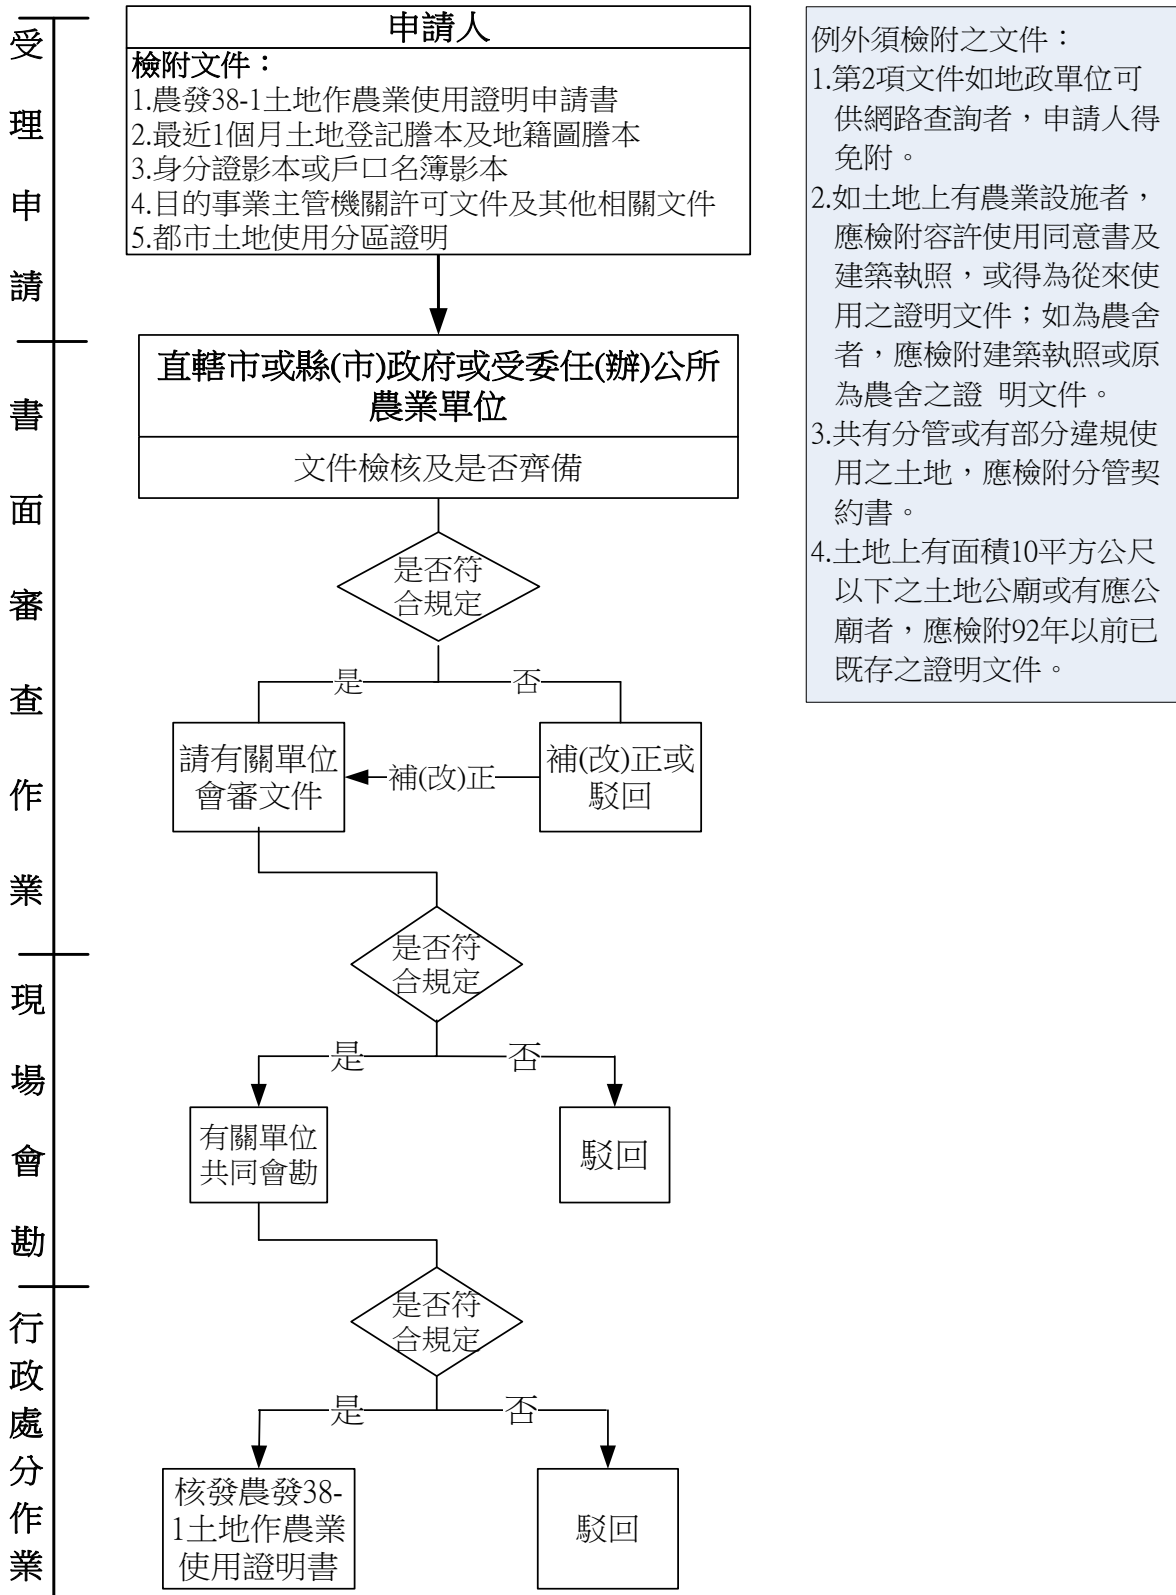

農業發展條例第38條之1土地作農業使用證明書申請作業流程

備註：本流程僅供參考，如已建立審核流程者，得依現行機制為之。