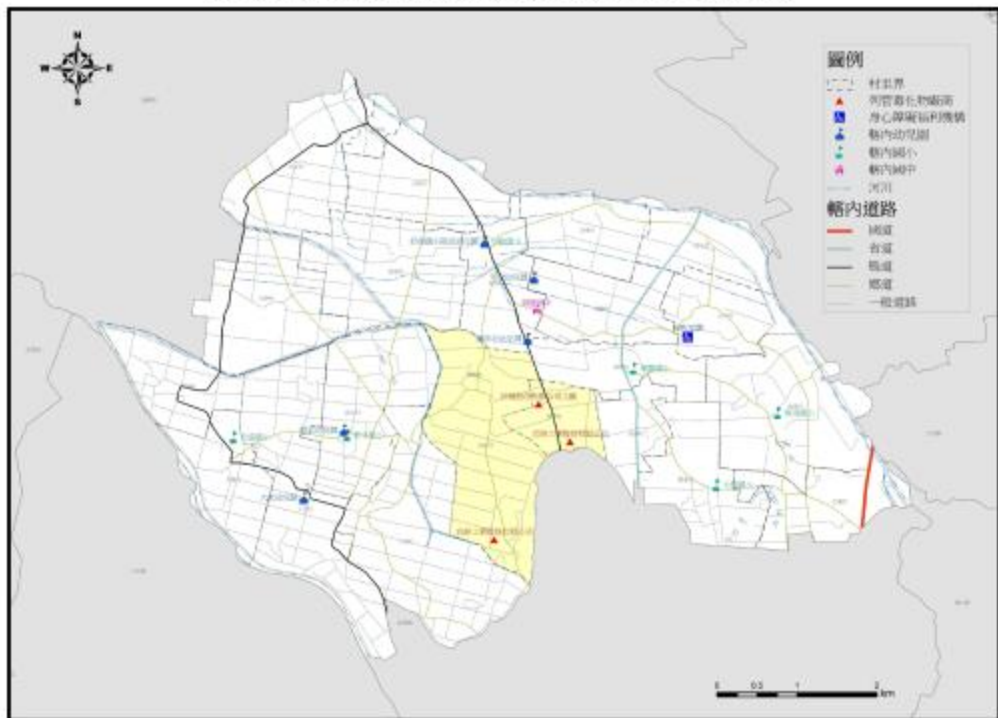

彰化縣埔鹽鄉毒化災害潛勢圖

毒化災害應變流程及說明

危險度分析

埔鹽鄉境內使用列管毒化物之廠商共3間，分別座落於南新村、角樹村。

避難弱勢分析

列管毒化物廠商所在各村里內之重要設施如下：

廠商名稱	村里名	重要設施
台銻工業股份有限公司	南新村	-
元神工業股份有限公司、伸機股份有限公司工廠	角樹村	-

災害處理程序