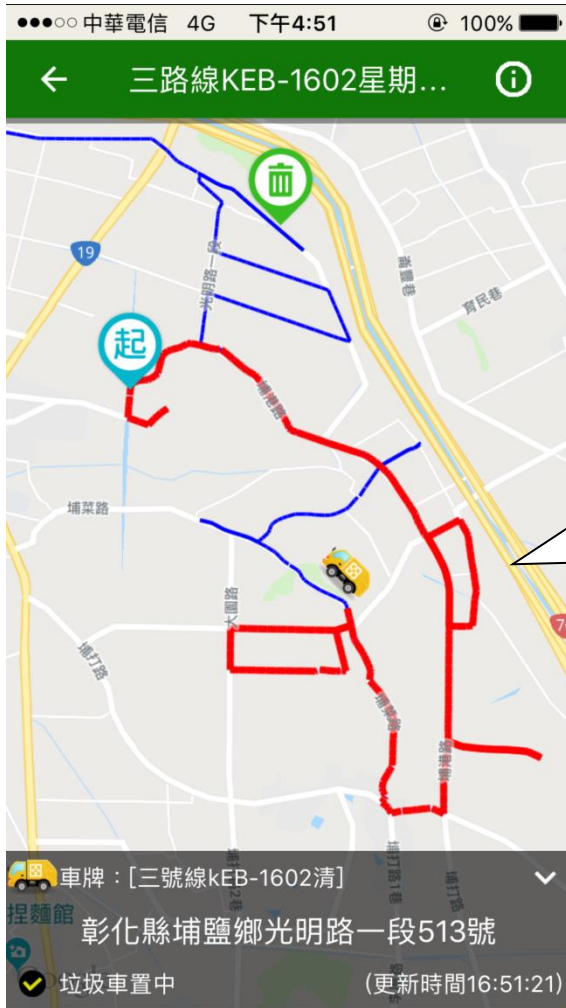

參、路線查詢：

查看清運點垃圾車路線及位置

查看清運點垃圾車即時位置